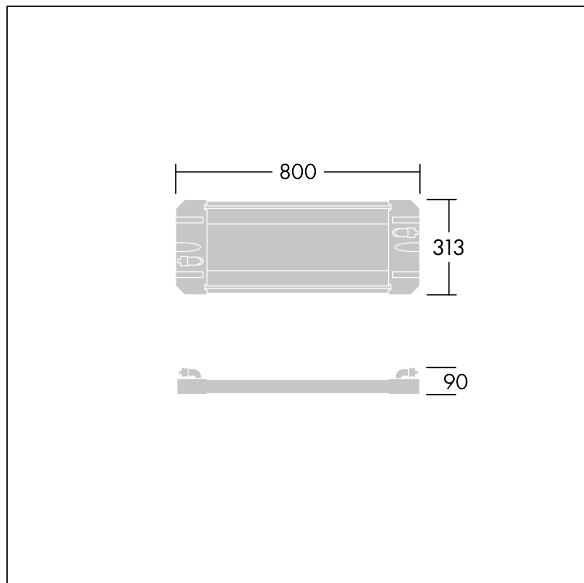

Mål: 800 x 313 x 90 mm  
Vekt: 10,31 kg

TLG\_GTPR\_F\_216.jpg

TLG\_GTPR\_M\_M.wmf

Dette produktet inneholder en lyskilde med energieffektivitetsklasse D.

Alle verdier merket med \* er merkeverdi. Med mindre annet er oppgitt, gjelder verdiene for en omgivelsestemperatur på 25 °C.