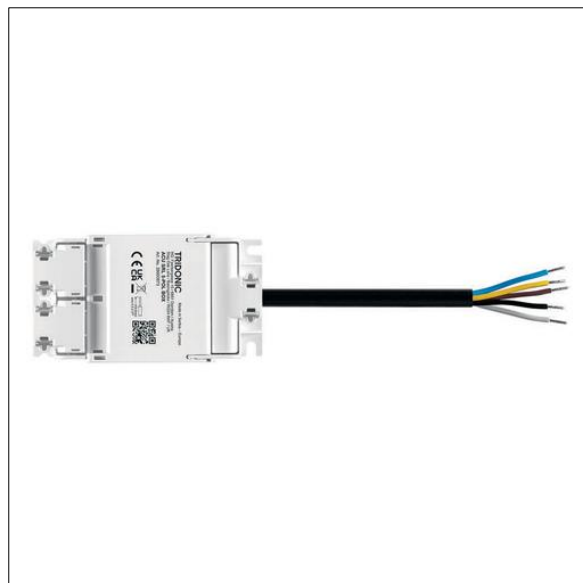

Cetus

96635253 DL CONNECTION BOX 5P TERM+LINECT

THORN

Cetus

En koblingsboks for sløyfekabling på siden, 5-polet rekkeklemme for størst mulig kabeltverrsnitt 2.5 mm², med ekstra LINECT-tilkobling bak.

Vekt: 0,07 kg

TL_DL_CONNECTION_F_BOX_5P_TERM+LINECT.jpg

TL_DL_CONNECTION_M_BOX_5P_TERM+LINECT.wmf