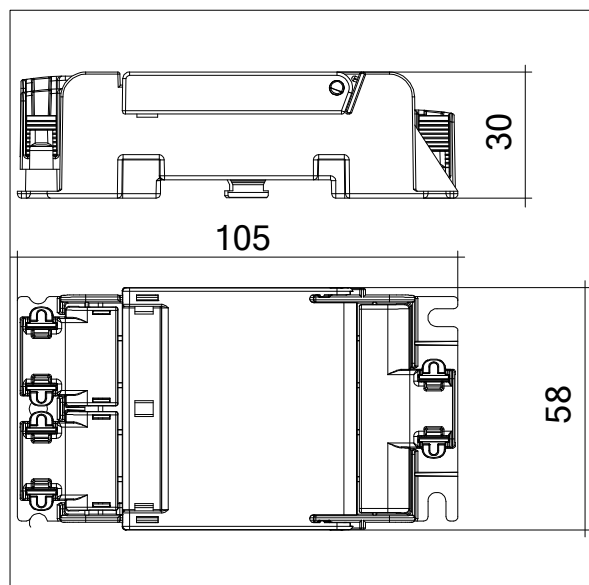

Cetus

96635253 DL CONNECTION BOX 5P TERM+LINECT

THORN

Cetus

En koblingsboks for sløyfekabling på siden, 5-polet rekkeklemme for størst mulig kabeltverrsnitt 2.5 mm², med ekstra LINECT-tilkobling bak.

Vekt: 0,07 kg

TL_DL_CONNECTION_F_BOX_5P_TERM+LINECT.jpg

TL_DL_CONNECTION_M_BOX_5P_TERM+LINECT.wmf