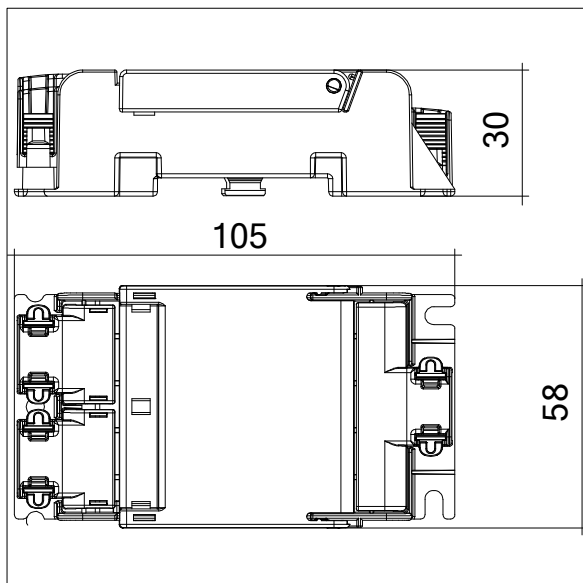

Cetus

96635252 DL CONNECTION BOX 3P TERM+LINECT

THORN

Cetus

En koblingsboks for sløyfekabling på siden, 3-polet rekkeklemme for størst mulig kabeltverrsnitt 2.5 mm², med ekstra LINECT-tilkobling bak.

Vekt: 0,07 kg

TL_DL_CONNECTION_F_BOX_3P_TERM+LINECT.jpg

TL_DL_CONNECTION_M_BOX_3P_TERM+LINECT.wmf

Alle verdier merket med * er merkeverdi. Med mindre annet er oppgitt, gjelder verdiene for en omgivelsestemperatur på 25 °C.