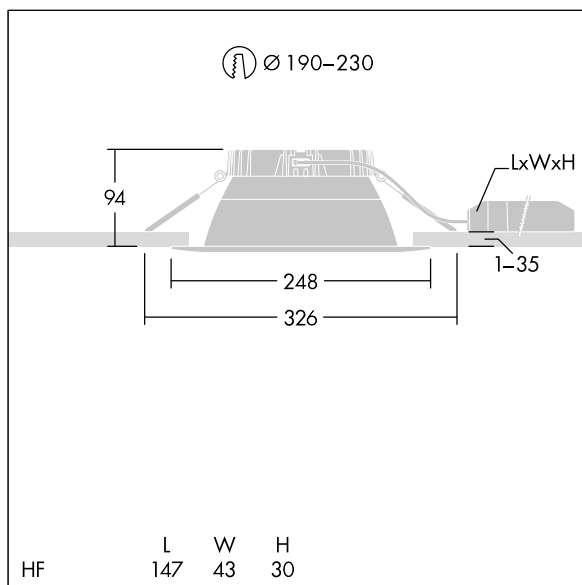

## Cetus

En innfelt LED-downlight for lav høyde. Egnert for takutsparinger Ø190-230 mm for enkel renovering eller rask førstemontering. Ekstern, pluggbar, DALI-dimming LED-driver med DC-funksjonalitet, justerbar 15–100 %, NFC-konfigurerbar, SwitchDIM-kompatibel. Sløyfing mulig. Armaturhus: presstøpt aluminium for varnehåndtering. Avskjerming: polykarbonat, jevn reflektor i matt finish med bred stråle. Reflektor og kant: svært reflekterende polykarbonat av høy kvalitet. Klasse II elektrisk, IP44\_IP20. Fjærklemmer egnet for taktykkelser fra 1 til 35 mm. Med 4000K LED

Mål: Ø248 x 100 mm  
 Luminaire input power: 26,9 W  
 Lysutbytte fra armatur: 3388 lm  
 Armatureffektivitet: 126 lm/W  
 Vekt: 0,82 kg

TLG\_CTU3\_F\_L\_LED\_RSB\_Persp.jpg

TLG\_CTU3\_M\_HFL.wmf

Dette produktet inneholder en lyskilde med energieffektivitetsklasse C.