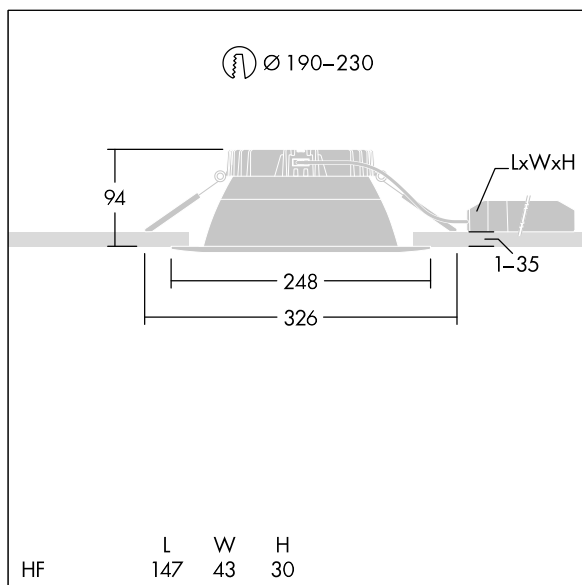

### Cetus

En innfelt LED-downlight for lav høyde. Egnert for takutsparinger Ø190-230 mm for enkel renovering eller rask førstemontering. Ekstern, pluggbar, DALI-dimming LED-driver med DC-funksjonalitet, justerbar 15–100 %, NFC-konfigurerbar, SwitchDIM-kompatibel. Sløyfing mulig. Armaturhus: presstøpt aluminium for varnehåndtering. Avskjerming: polykarbonat, jevn reflektor i matt finish med bred stråle. Reflektor og kant: svært reflekterende polykarbonat av høy kvalitet. Klasse II elektrisk, IP44\_IP20. Fjærklemmer egnet for taktykkelsener fra 1 til 35 mm. Med 4000K LED

Mål: Ø248 x 100 mm  
 Luminaire input power: 26,9 W  
 Lysutbytte fra armatur: 3388 lm  
 Armatureffektivitet: 126 lm/W  
 Vekt: 0,82 kg

TLG\_CTU3\_F\_L\_LED\_RSB\_Persp.jpg

TLG\_CTU3\_M\_HFL.wmf

Dette produktet inneholder en lyskilde med energieffektivitetsklasse C.