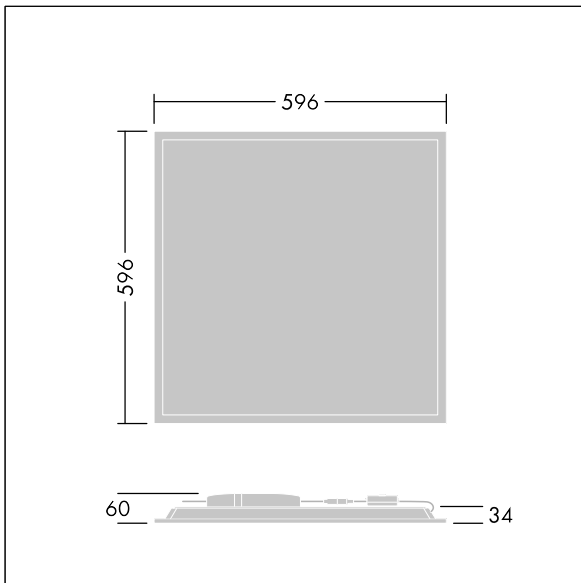

Beta 3

THORN

96635140 BETA 3 4100-840 HFIX E3 LRO Q600

IEC EN 60598-1 RG 0		 ↓ IP20 ↑ IP44	IK03					650 °C	T _a 0 +25
---------------------------	--	----------------------	------	--	--	--	--	--------	-------------------------

Mål: 596 x 596 x 34 mm
Luminaire input power: 33,6 W
Lysutbytte fra armatur: 4100 lm
Armatureffektivitet: 122 lm/W
Vekt: 3,71 kg

TLG_BET3_F_MREQ.jpg

TLG_BET3_M_Q600.wmf

Alle verdier merket med * er merkeverdi. Thorn bruker utprøvde og testede komponenter fra ledende leverandører, men det kan skje enkelttilfeller av teknologirelatert svikt i individuelle LED i løpet av beregnet levetid for produktet. Internasjonale standarder setter toleransen i innledende fluks og tilkoblet effekt til $\pm 10\%$. Med mindre annet er oppgitt, gjelder verdiene for en omgivelsestemperatur på 25 °C.