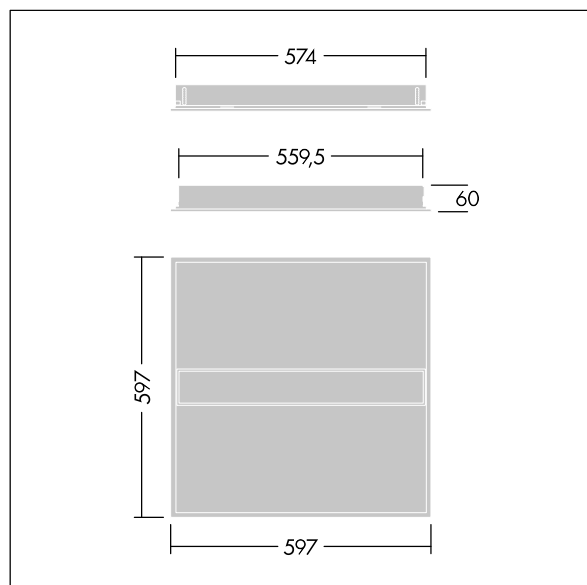

IQ Beam

THORN

96635111 IQ BEAM 4300-930 MPT-F HFIX Q600 TBL5

IEC EN 60598-1 RG 1		IP20	IK03					650 °C	T _a -20 +40
---------------------------	---	------	------	---	---	---	---	--------	---------------------------

IQ Beam

En innfelt modulær LED-armatur med lineær optikk for tak med T-profil, gipsplater og skjult profil. DALI-2-dimming, LED-driver. Klasse I elektrisk, IP20, Slagfasthet: IK03. Armaturhus: hvit lakkert stål. Avskjerming: mikrop Prismatisk akryl med diffusjonsfolie. Egnert for innfelling, opptrukket montering er valgfritt. Med 3000K LED.

Mål: 597 x 597 x 60 mm
Luminaire input power: 41,1 W
Lysutbytte fra armatur: 4100 lm
Armatureffektivitet: 100 lm/W
Vekt: 4,26 kg

TLG_IQBM_F_pers_B.jpg

TLG_IQBM_M_LDQN.wmf

Dette produktet inneholder en lyskilde med energieffektivitetsklasse D.