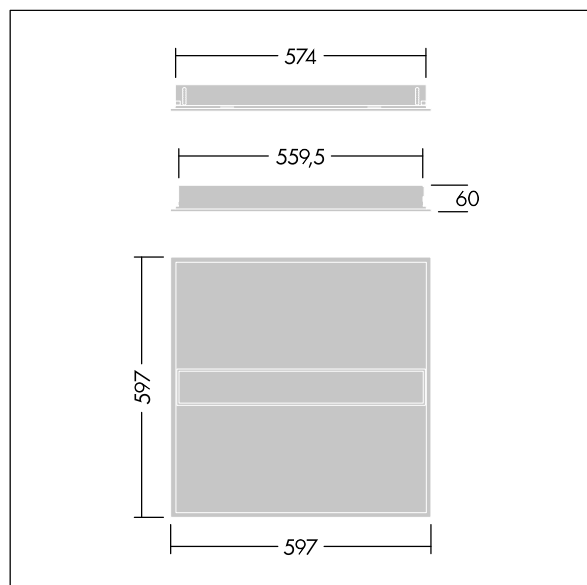

Mål: 597 x 597 x 60 mm  
Luminaire input power: 32,2 W  
Lysutbytte fra armatur: 4100 lm  
Armatureffektivitet: 127 lm/W  
Vekt: 4,26 kg

TLG\_IQBM\_F\_pers\_B.jpg

TLG\_IQBM\_M\_LDQN.wmf

Dette produktet inneholder en lyskilde med energieffektivitetsklasse C.