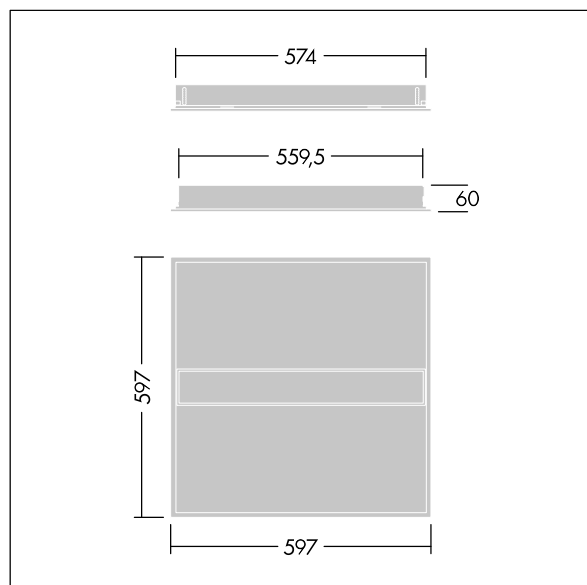

IQ Beam

THORN

96635110 IQ BEAM 4300-830 MPT-F HFIX Q600 TBL5

IEC EN 60598-1 RG 1		IP20	IK03					650 °C	T _a -20 +40
---------------------------	--	------	------	--	--	--	--	--------	---------------------------

IQ Beam

En innfelt modulær LED-armatur med lineær optikk for tak med T-profil, gipsplater og skjult profil. DALI-2-dimming, LED-driver. Klasse I elektrisk, IP20, Slagfasthet: IK03. Armaturhus: hvit lakkert stål. Avskjerming: mikrop Prismatisk akryl med diffusjonsfolie. Egnert for innfelling, opptrukket montering er valgfritt. Med 3000K LED.

Mål: 597 x 597 x 60 mm
Luminaire input power: 32,2 W
Lysutbytte fra armatur: 4100 lm
Armatureffektivitet: 127 lm/W
Vekt: 4,26 kg

TLG_IQBM_F_pers_B.jpg

TLG_IQBM_M_LDQN.wmf

Dette produktet inneholder en lyskilde med energieffektivitetsklasse C.