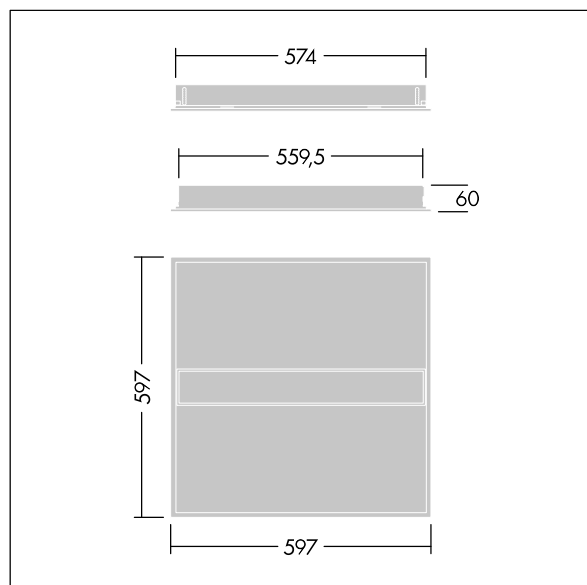

IQ Beam

THORN

96635109 IQ BEAM 4300-830 MPT-F HF Q600 TBL3

IEC EN 60598-1 RG 1		IP20	IK03					650 °C	T _a -20 +40
---------------------------	--	------	------	--	--	--	--	--------	---------------------------

IQ Beam

En innfelt modulær LED-armatur med lineær optikk for tak med T-profil, gipsplater og skjult profil. Fast ytelse, LED-driver. Klasse I elektrisk, IP20, Slagfasthet: IK03. Armaturhus: hvit lakkert stål. Avskjerming: mikropriamatisk akryl med diffusjonsfolie. Egnert for innfelling, opptrukket montering er valgfritt. Med 3000K LED.

Mål: 597 x 597 x 60 mm
Luminaire input power: 32,2 W
Lysutbytte fra armatur: 4100 lm
Armatureffektivitet: 127 lm/W
Vekt: 4,14 kg

TLG_IQBM_F_pers_B.jpg

TLG_IQBM_M_LDQN.wmf

Dette produktet inneholder en lyskilde med energieffektivitetsklasse C.