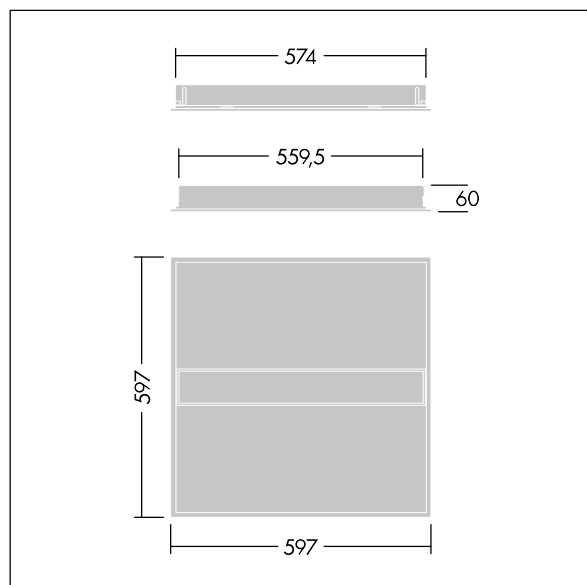

IQ Beam

THORN

96635108 IQ BEAM 4300-830 MPT HFIX Q600 TBL5

IEC EN 60598-1 RG 1		IP20	IK03					650 °C	T _a -20 +40
---------------------------	--	------	------	--	--	--	--	--------	---------------------------

IQ Beam

En innfelt modulær LED-armatur med lineær optikk for tak med T-profil, gipsplater og skjult profil. DALI-2-dimming, LED-driver. Klasse I elektrisk, IP20, Slagfasthet: IK03. Armaturhus: hvit lakkert stål. Avskjerming: mikrop Prismatisk akryl. Egnet for innfelling, opptrukket montering er valgfritt. Med 3000K LED.

Mål: 597 x 597 x 60 mm
Luminaire input power: 32,2 W
Lysutbytte fra armatur: 4300 lm
Armatureffektivitet: 134 lm/W
Vekt: 4,24 kg

TLG_IQBM_F_pers_B.jpg

TLG_IQBM_M_LDQN.wmf

Dette produktet inneholder en lyskilde med energieffektivitetsklasse C.