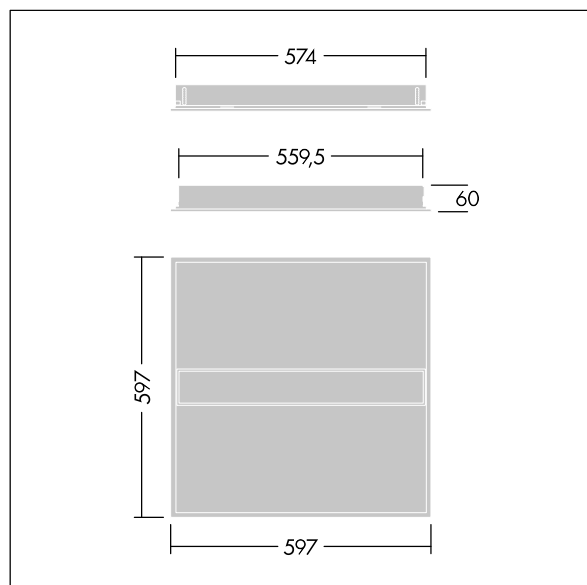

Mål: 597 x 597 x 60 mm  
Luminaire input power: 32,2 W  
Lysutbytte fra armatur: 4300 lm  
Armatureffektivitet: 134 lm/W  
Vekt: 4,24 kg

TLG\_IQBM\_F\_pers\_B.jpg

TLG\_IQBM\_M\_LDQN.wmf

Dette produktet inneholder en lyskilde med energieffektivitetsklasse C.