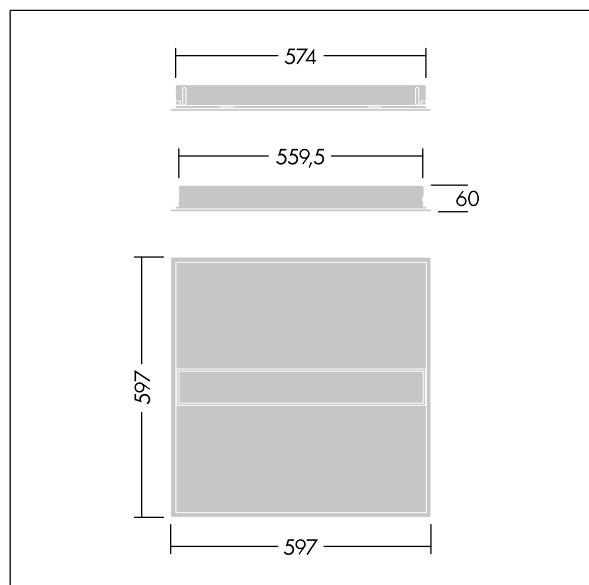

IQ Beam

THORN

96635107 IQ BEAM 4300-830 MPT HF Q600 TBL3

IEC EN 60598-1 RG 1		IP20	IK03					650 °C	T _a -20 +40
---------------------------	--	------	------	--	--	--	--	--------	---------------------------

IQ Beam

En innfelt modulær LED-armatur med lineær optikk for tak med T-profil, gipsplater og skjult profil. Fast ytelse, LED-driver. Klasse I elektrisk, IP20, Slagfasthet: IK03. Armaturhus: hvit lakkert stål. Avskjerming: mikropriamatisk akryl. Egnet for innfelling, opptrukket montering er valgfritt. Med 3000K LED.

Mål: 597 x 597 x 60 mm
Luminaire input power: 32,2 W
Lysutbytte fra armatur: 4300 lm
Armatureffektivitet: 134 lm/W
Vekt: 4,12 kg

TLG_IQBM_F_pers_B.jpg

TLG_IQBM_M_LDQN.wmf

Dette produktet inneholder en lyskilde med energieffektivitetsklasse C.