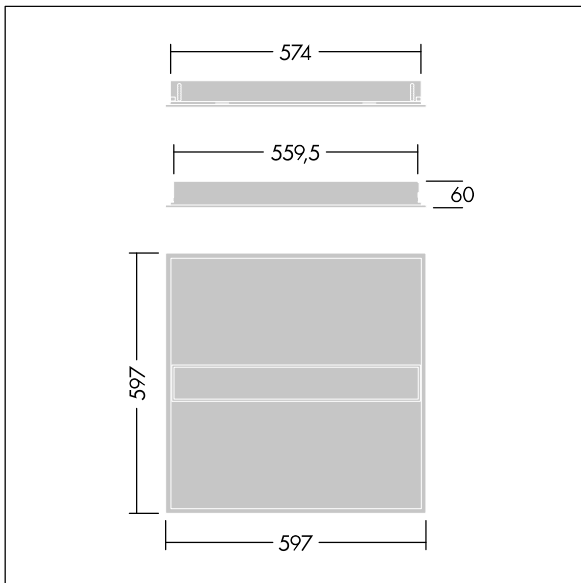

IQ Beam

THORN

96635107 IQ BEAM 4300-830 MPT HF Q600 TBL3

IEC EN 60598-1 RG 1		IP20	IK03					650 °C	T _a -20 +40
---------------------------	--	------	------	--	--	--	--	--------	---------------------------

IQ Beam

En innfelt modulær LED-armatur med lineær optikk for tak med T-profil, gipsplater og skjult profil. Fast ytelse, LED-driver. Klasse I elektrisk, IP20, Slagfasthet: IK03. Armaturhus: hvit lakkert stål. Avskjerming: mikrop Prismatisk akryl. Egnet for innfelling, opptrukket montering er valgfritt. Med 3000K LED.

Mål: 597 x 597 x 60 mm
Luminaire input power: 32,2 W
Lysutbytte fra armatur: 4300 lm
Armatureffektivitet: 134 lm/W
Vekt: 4,12 kg

TLG_IQBM_F_pers_B.jpg

TLG_IQBM_M_LDQN.wmf

Dette produktet inneholder en lyskilde med energieffektivitetsklasse C.