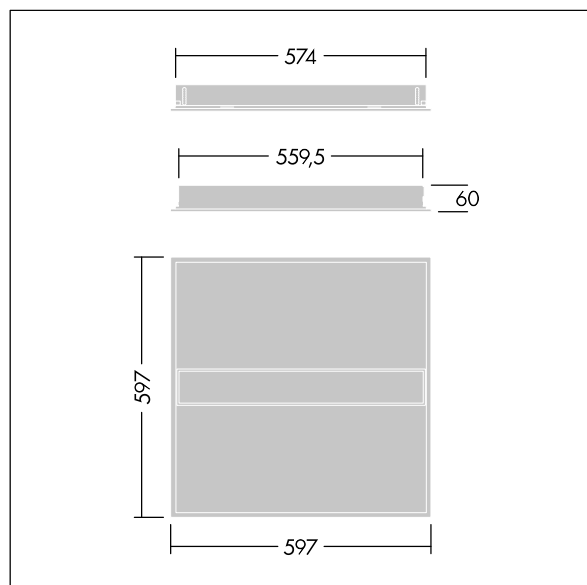

Mål: 597 x 597 x 60 mm  
Luminaire input power: 35,2 W  
Lysutbytte fra armatur: 3800 lm  
Armatureffektivitet: 108 lm/W  
Vekt: 4,18 kg

TLG\_IQBM\_F\_pers\_B.jpg

TLG\_IQBM\_M\_LDQN.wmf

Dette produktet inneholder en lyskilde med energieffektivitetsklasse D.