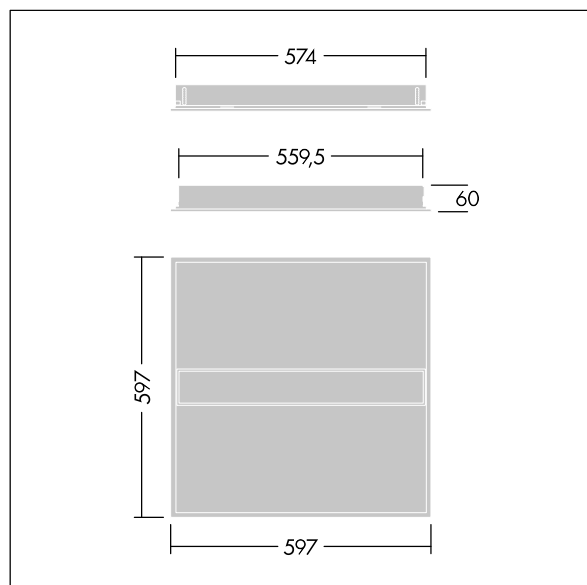

IQ Beam

THORN

96635105 IQ BEAM 3800-830 MPT-F HFIX Q600 TBL5

IEC EN 60598-1 RG 1		IP20	IK03					650 °C	T _a -20 +40
---------------------------	--	------	------	--	--	--	--	--------	---------------------------

IQ Beam

En innfelt modulær LED-armatur med lineær optikk for tak med T-profil, gipsplater og skjult profil. DALI-2-dimming, LED-driver. Klasse I elektrisk, IP20, Slagfasthet: IK03. Armaturhus: hvit lakkert stål. Avskjerming: mikrop Prismatisk akryl med diffusjonsfolie. Egnert for innfelling, opptrukket montering er valgfritt. Med 3000K LED.

Mål: 597 x 597 x 60 mm
Luminaire input power: 30,3 W
Lysutbytte fra armatur: 3600 lm
Armatureffektivitet: 119 lm/W
Vekt: 4,18 kg

TLG_IQBM_F_pers_B.jpg

TLG_IQBM_M_LDQN.wmf

Dette produktet inneholder en lyskilde med energieffektivitetsklasse C.