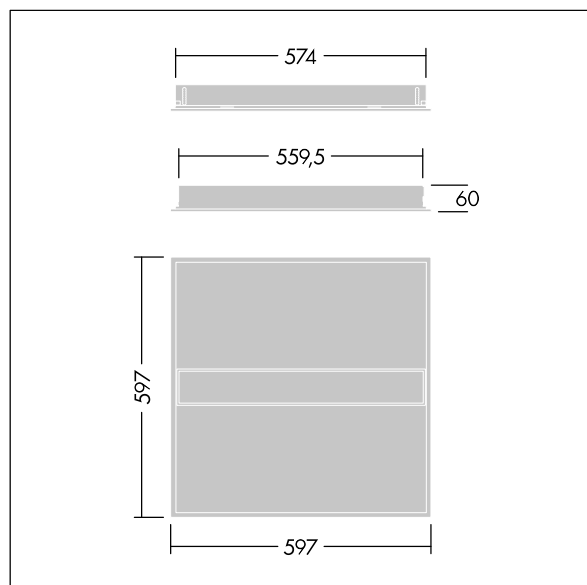

IQ Beam

THORN

96635104 IQ BEAM 3800-830 MPT-F HF Q600 TBL3

IEC EN 60598-1 RG 1		IP20	IK03					650 °C	T _a -20 +40
---------------------------	--	------	------	--	--	--	--	--------	---------------------------

IQ Beam

En innfelt modulær LED-armatur med lineær optikk for tak med T-profil, gipsplater og skjult profil. Fast ytelse, LED-driver. Klasse I elektrisk, IP20, Slagfasthet: IK03. Armaturhus: hvit lakkert stål. Avskjerming: mikrop Prismatisk akryl med diffusjonsfolie. Egnert for innfelling, opptrukket montering er valgfritt. Med 3000K LED.

Mål: 597 x 597 x 60 mm
Luminaire input power: 30,3 W
Lysutbytte fra armatur: 3600 lm
Armatureffektivitet: 119 lm/W
Vekt: 4,14 kg

TLG_IQBM_F_pers_B.jpg

TLG_IQBM_M_LDQN.wmf

Dette produktet inneholder en lyskilde med energieffektivitetsklasse C.