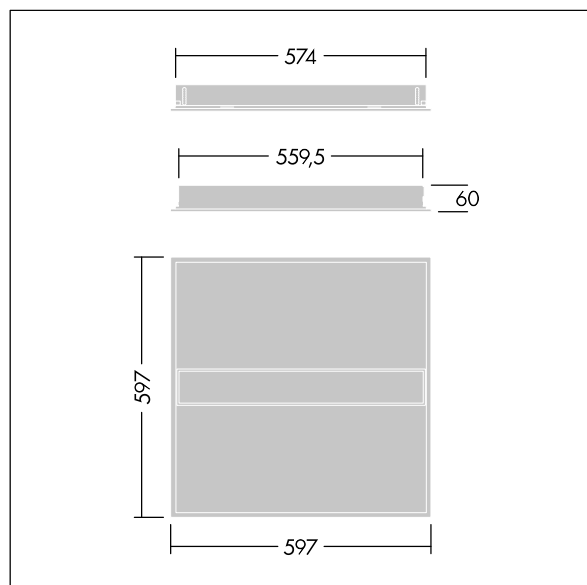

IQ Beam

THORN

96635104 IQ BEAM 3800-830 MPT-F HF Q600 TBL3

IEC EN 60598-1 RG 1		IP20	IK03					650 °C	T _a -20 +40
---------------------------	--	------	------	--	--	--	--	--------	---------------------------

IQ Beam

En innfelt modulær LED-armatur med lineær optikk for tak med T-profil, gipsplater og skjult profil. Fast ytelse, LED-driver. Klasse I elektrisk, IP20, Slagfasthet: IK03. Armaturhus: hvit lakkert stål. Avskjerming: mikropriamatisk akryl med diffusjonsfolie. Egnert for innfelling, opptrukket montering er valgfritt. Med 3000K LED.

Mål: 597 x 597 x 60 mm
Luminaire input power: 30,3 W
Lysutbytte fra armatur: 3600 lm
Armatureffektivitet: 119 lm/W
Vekt: 4,14 kg

TLG_IQBM_F_pers_B.jpg

TLG_IQBM_M_LDQN.wmf

Dette produktet inneholder en lyskilde med energieffektivitetsklasse C.