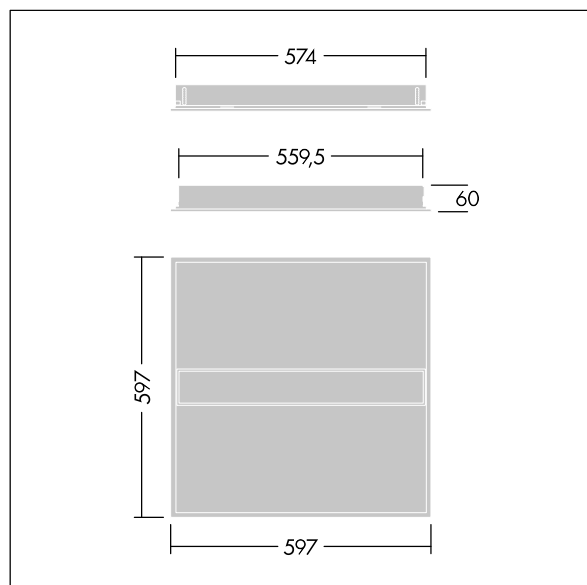

IQ Beam

THORN

96635103 IQ BEAM 3800-830 MPT HFIX Q600 TBL5

IEC EN 60598-1 RG 1		IP20	IK03					650 °C	T _a -20 +40
---------------------------	--	------	------	--	--	--	--	--------	---------------------------

IQ Beam

En innfelt modulær LED-armatur med lineær optikk for tak med T-profil, gipsplater og skjult profil. DALI-2-dimming, LED-driver. Klasse I elektrisk, IP20, Slagfasthet: IK03. Armaturhus: hvit lakkert stål. Avskjerming: mikrop Prismatisk akryl. Egnet for innfelling, opptrukket montering er valgfritt. Med 3000K LED.

Mål: 597 x 597 x 60 mm
Luminaire input power: 30,3 W
Lysutbytte fra armatur: 3800 lm
Armatureffektivitet: 125 lm/W
Vekt: 4,16 kg

TLG_IQBM_F_pers_B.jpg

TLG_IQBM_M_LDQN.wmf

Dette produktet inneholder en lyskilde med energieffektivitetsklasse C.