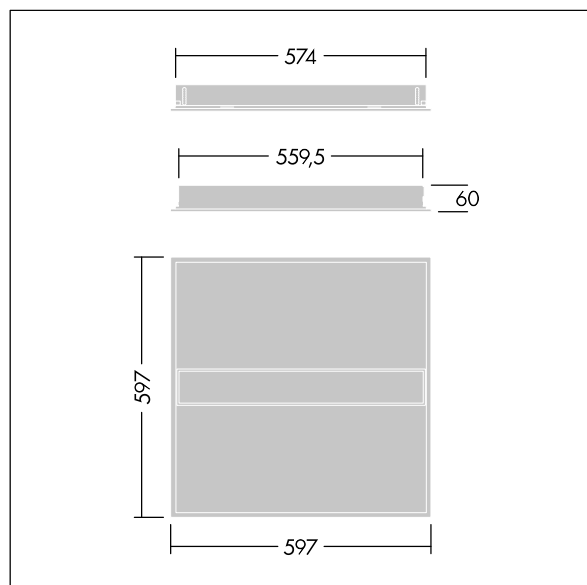

IQ Beam

THORN

96635102 IQ BEAM 3800-830 MPT HF Q600 TBL3

IEC EN 60598-1 RG 1		IP20	IK03					650 °C	T _a -20 +40
---------------------------	--	------	------	--	--	--	--	--------	---------------------------

IQ Beam

En innfelt modulær LED-armatur med lineær optikk for tak med T-profil, gipsplater og skjult profil. Fast ytelse, LED-driver. Klasse I elektrisk, IP20, Slagfasthet: IK03. Armaturhus: hvit lakkert stål. Avskjerming: mikropriamatisk akryl. Egnet for innfelling, opptrukket montering er valgfritt. Med 3000K LED.

Mål: 597 x 597 x 60 mm
Luminaire input power: 30,3 W
Lysutbytte fra armatur: 3800 lm
Armatureffektivitet: 125 lm/W
Vekt: 4,12 kg

TLG_IQBM_F_pers_B.jpg

TLG_IQBM_M_LDQN.wmf

Dette produktet inneholder en lyskilde med energieffektivitetsklasse C.