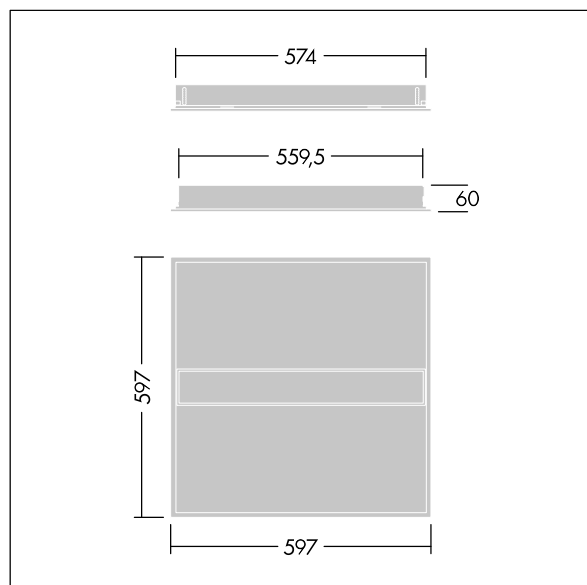

Mål: 597 x 597 x 60 mm  
Luminaire input power: 27,5 W  
Lysutbytte fra armatur: 2850 lm  
Armatureffektivitet: 104 lm/W  
Vekt: 4,18 kg

TLG\_IQBM\_F\_pers\_B.jpg

TLG\_IQBM\_M\_LDQN.wmf

Dette produktet inneholder en lyskilde med energieffektivitetsklasse D.