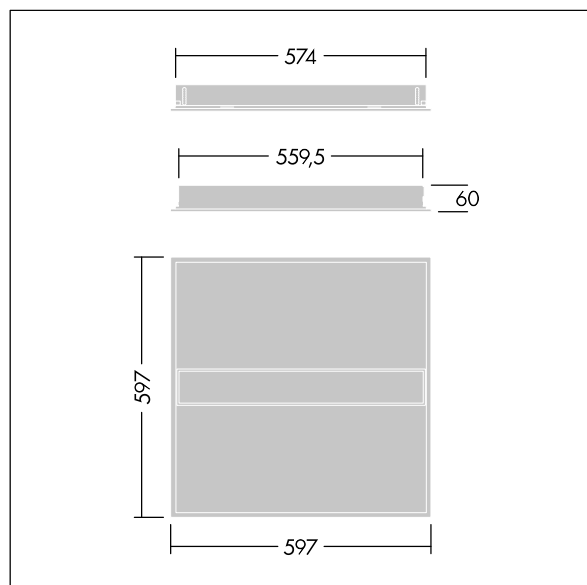

Mål: 597 x 597 x 60 mm  
Luminaire input power: 24,7 W  
Lysutbytte fra armatur: 2850 lm  
Armatureffektivitet: 115 lm/W  
Vekt: 4,18 kg

TLG\_IQBM\_F\_pers\_B.jpg

TLG\_IQBM\_M\_LDQN.wmf

Dette produktet inneholder en lyskilde med energieffektivitetsklasse C.