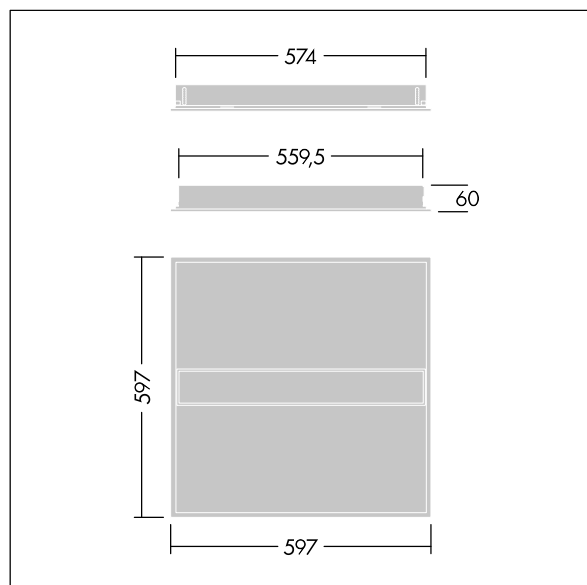

IQ Beam

THORN

96635099 IQ BEAM 3000-830 MPT-F HF Q600 TBL3

IEC EN 60598-1 RG 1		IP20	IK03					650 °C	T _a -20 +40
---------------------------	--	------	------	--	--	--	--	--------	---------------------------

IQ Beam

En innfelt modulær LED-armatur med lineær optikk for tak med T-profil, gipsplater og skjult profil. Fast ytelse, LED-driver. Klasse I elektrisk, IP20, Slagfasthet: IK03. Armaturhus: hvit lakkert stål. Avskjerming: mikropriamatisk akryl med diffusjonsfolie. Egnert for innfelling, opptrukket montering er valgfritt. Med 3000K LED.

Mål: 597 x 597 x 60 mm
Luminaire input power: 24,7 W
Lysutbytte fra armatur: 2850 lm
Armatureffektivitet: 115 lm/W
Vekt: 4,14 kg

TLG_IQBM_F_pers_B.jpg

TLG_IQBM_M_LDQN.wmf

Dette produktet inneholder en lyskilde med energieffektivitetsklasse C.