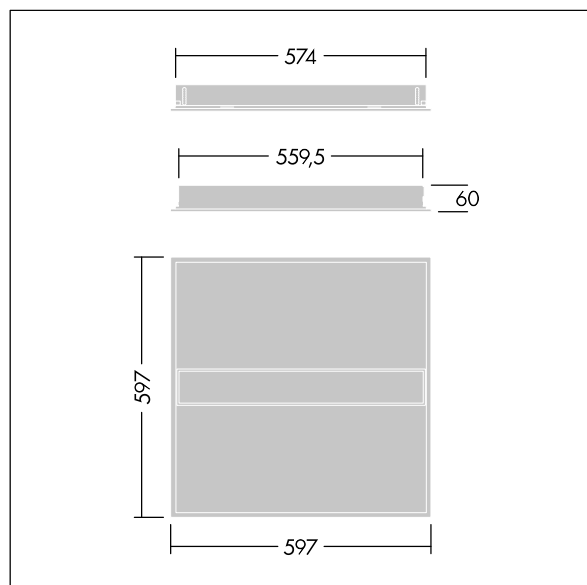

IQ Beam

THORN

96635099 IQ BEAM 3000-830 MPT-F HF Q600 TBL3

IEC EN 60598-1 RG 1		IP20	IK03					650 °C	T _a -20 +40
---------------------------	--	------	------	--	--	--	--	--------	---------------------------

IQ Beam

En innfelt modulær LED-armatur med lineær optikk for tak med T-profil, gipsplater og skjult profil. Fast ytelse, LED-driver. Klasse I elektrisk, IP20, Slagfasthet: IK03. Armaturhus: hvit lakkert stål. Avskjerming: mikrop Prismatisk akryl med diffusjonsfolie. Egnert for innfelling, opptrukket montering er valgfritt. Med 3000K LED.

Mål: 597 x 597 x 60 mm
Luminaire input power: 24,7 W
Lysutbytte fra armatur: 2850 lm
Armatureffektivitet: 115 lm/W
Vekt: 4,14 kg

TLG_IQBM_F_pers_B.jpg

TLG_IQBM_M_LDQN.wmf

Dette produktet inneholder en lyskilde med energieffektivitetsklasse C.