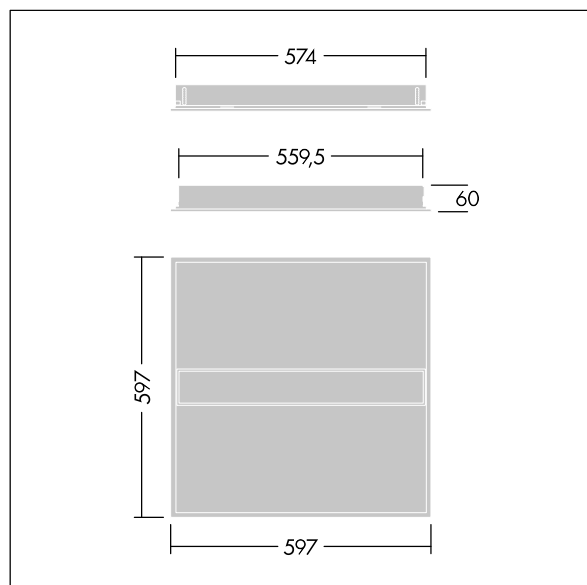

IQ Beam

THORN

96635098 IQ BEAM 3000-830 MPT HFIX Q600 TBL5

IEC EN 60598-1 RG 1		IP20	IK03					650 °C	T _a -20 +40
---------------------------	--	------	------	--	--	--	--	--------	---------------------------

IQ Beam

En innfelt modulær LED-armatur med lineær optikk for tak med T-profil, gipsplater og skjult profil. DALI-2-dimming, LED-driver. Klasse I elektrisk, IP20, Slagfasthet: IK03. Armaturhus: hvit lakkert stål. Avskjerming: mikrop Prismatisk akryl. Egnet for innfelling, opptrukket montering er valgfritt. Med 3000K LED.

Mål: 597 x 597 x 60 mm
Luminaire input power: 24,7 W
Lysutbytte fra armatur: 3050 lm
Armatureffektivitet: 123 lm/W
Vekt: 4,16 kg

TLG_IQBM_F_pers_B.jpg

TLG_IQBM_M_LDQN.wmf

Dette produktet inneholder en lyskilde med energieffektivitetsklasse C.