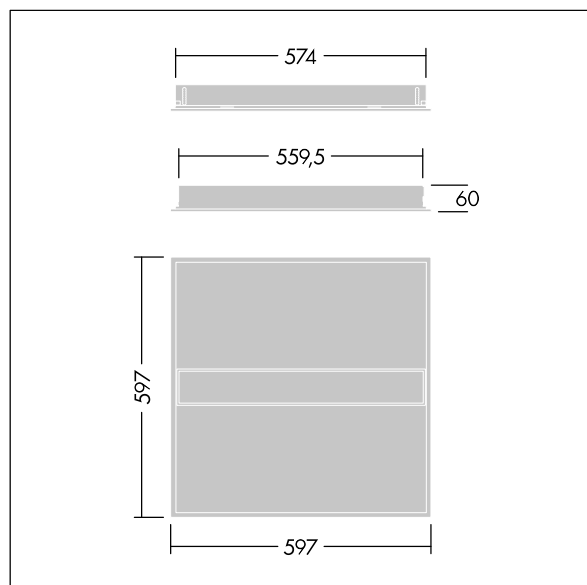

Mål: 597 x 597 x 60 mm  
Luminaire input power: 24,7 W  
Lysutbytte fra armatur: 3050 lm  
Armatureffektivitet: 123 lm/W  
Vekt: 4,16 kg

TLG\_IQBM\_F\_pers\_B.jpg

TLG\_IQBM\_M\_LDQN.wmf

Dette produktet inneholder en lyskilde med energieffektivitetsklasse C.