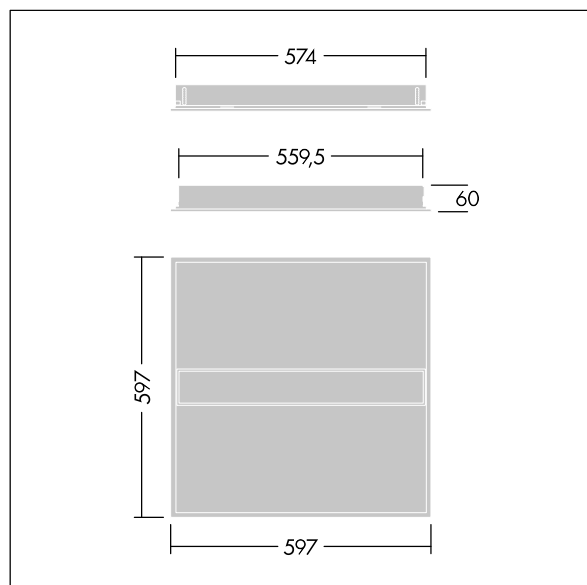

IQ Beam

THORN

96635097 IQ BEAM 3000-830 MPT HF Q600 TBL3

IEC EN 60598-1 RG 1		IP20	IK03					650 °C	T _a -20 +40
---------------------------	--	------	------	--	--	--	--	--------	---------------------------

IQ Beam

En innfelt modulær LED-armatur med lineær optikk for tak med T-profil, gipsplater og skjult profil. Fast ytelse, LED-driver. Klasse I elektrisk, IP20, Slagfasthet: IK03. Armaturhus: hvit lakkert stål. Avskjerming: mikropriamatisk akryl. Egnet for innfelling, opptrukket montering er valgfritt. Med 3000K LED.

Mål: 597 x 597 x 60 mm
Luminaire input power: 24,7 W
Lysutbytte fra armatur: 3050 lm
Armatureffektivitet: 123 lm/W
Vekt: 4,12 kg

TLG_IQBM_F_pers_B.jpg

TLG_IQBM_M_LDQN.wmf

Dette produktet inneholder en lyskilde med energieffektivitetsklasse C.