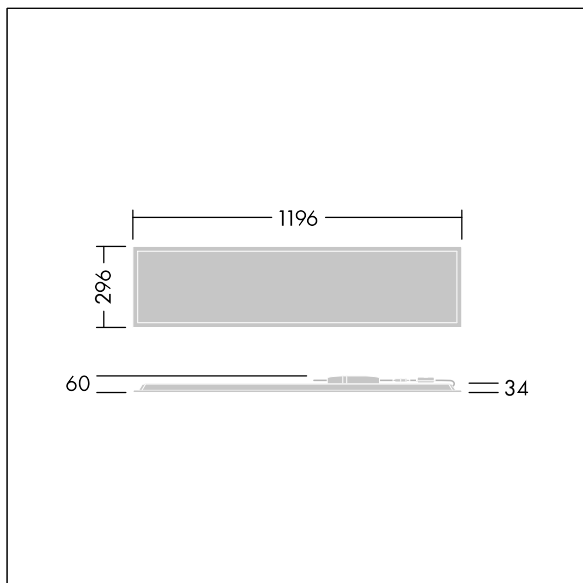

Beta 3

THORN

96635084 BETA 3 4100-840 HFIX E3 LRO 3X12 WL6BU

IEC EN 60598-1 RG 0	↓ IP20 ↑ IP44	IK03						650 °C	T _a -20 +40
---------------------------	------------------	------	--	--	--	--	--	--------	---------------------------

Beta 3

En rektangulær innfelt LED-armatur. DALI-dimming LED-driver med 3-timers batteri-backup med manuell test. Klasse II elektrisk, IP44_IP20, Slagfasthet: IK03. Armaturhus: stålplate, hvit (nær RAL9016). Avskjerming: Opalisert PMMA med mikroprismatisk folieinnlegg. 6-polet Wieland-tilkobling sort/blå Leveres med sikkerhetswire. Med 4000K LED.

Mål: 1196 x 296 x 34 mm
Luminaire input power: 33,6 W
Lysutbytte fra armatur: 4100 lm
Armatureffektivitet: 122 lm/W
Vekt: 4,66 kg

TLG_BET3_F_MRER.jpg

TLG_BET3_M_3X12.wmf

Alle verdier merket med * er merkeverdi. Thorn bruker utprøvde og testede komponenter fra ledende leverandører, men det kan skje enkelttilfeller av teknologirelatert svikt i individuelle LED i løpet av beregnet levetid for produktet. Internasjonale standarder setter toleransen i innledende fluks og tilkoblet effekt til $\pm 10\%$. Med mindre annet er oppgitt, gjelder verdiene for en omgivelsestemperatur på 25 °C.