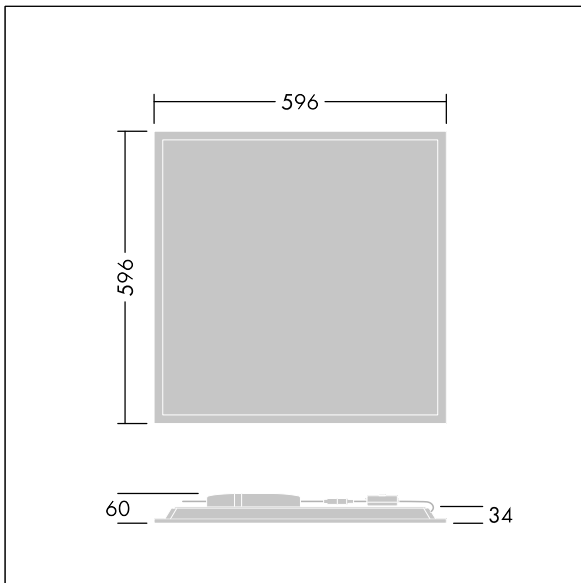

Beta 3

THORN

96635082 BETA 3 4800-840 HFIX E3 LRO Q600

IEC EN 60598-1 RG 0		 ↓ IP20 ↑ IP44	IK03					650 °C	T _a 0 +25
---------------------------	--	----------------------	------	--	--	--	--	--------	-------------------------

Mål: 596 x 596 x 34 mm
Luminaire input power: 39,2 W
Lysutbytte fra armatur: 4800 lm
Armatureffektivitet: 122 lm/W
Vekt: 3,71 kg

TLG_BET3_F_MREQ.jpg

TLG_BET3_M_Q600.wmf

Alle verdier merket med * er merkeverdi. Thorn bruker utprøvde og testede komponenter fra ledende leverandører, men det kan skje enkelttilfeller av teknologirelatert svikt i individuelle LED i løpet av beregnet levetid for produktet. Internasjonale standarder setter toleransen i innledende fluks og tilkoblet effekt til $\pm 10\%$. Med mindre annet er oppgitt, gjelder verdiene for en omgivelsestemperatur på 25 °C.