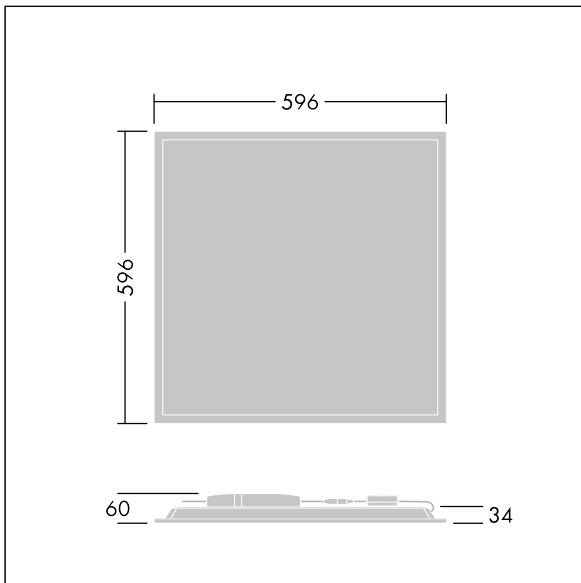

Mål: 596 x 596 x 34 mm  
Luminaire input power: 39,2 W  
Lysutbytte fra armatur: 4800 lm  
Armatureffektivitet: 122 lm/W  
Vekt: 3,71 kg

TLG\_BET3\_F\_MREQ.jpg

TLG\_BET3\_M\_Q600.wmf

Alle verdier merket med \* er merkeverdi. Thorn bruker utprøvde og testede komponenter fra ledende leverandører, men det kan skje enkelttilfeller av teknologirelatert svikt i individuelle LED i løpet av beregnet levetid for produktet. Internasjonale standarder setter toleransen i innledende fluks og tilkoblet effekt til  $\pm 10\%$ . Med mindre annet er oppgitt, gjelder verdiene for en omgivelsestemperatur på 25 °C.