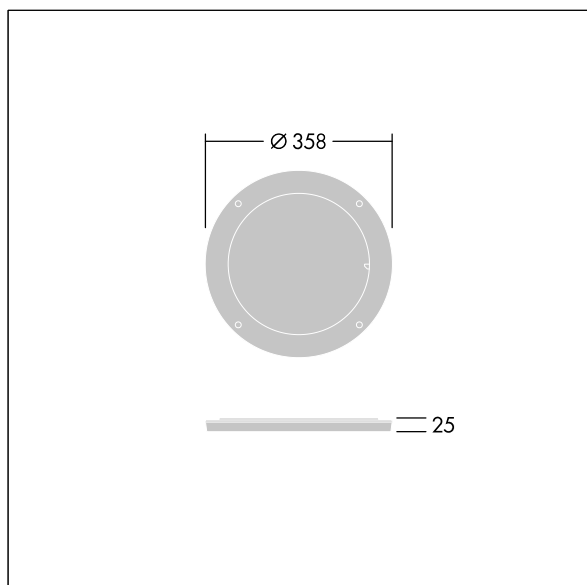

TLG_CONL_M_36-52LHF.wmf