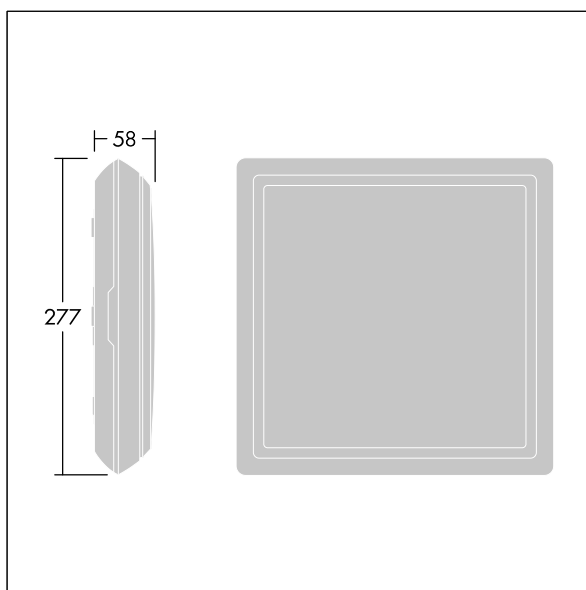

TLG_VYSQ_M_LD1.wmf

Dette produktet inneholder en lyskilde med energieffektivitetsklasse C.

Alle verdier merket med * er merkeverdi. Thorn bruker utprøvde og testede komponenter fra ledende leverandører, men det kan skje enkelttilfeller av teknologirelatert svikt i individuelle LED i løpet av beregnet levetid for produktet. Internasjonale standarder setter toleransen i innledende fluks og tilkoblet effekt til $\pm 10\%$. Med mindre annet er oppgitt, gjelder verdiene for en omgivelsestemperatur på 25°C .

Thorn Lighting driver konstant utvikling og forbedring av sine produkter. Rettighetene gjelder endringer i spesifikasjoner uten opplysning på forhånd, enten personlig eller offentlig. © Thorn Lighting