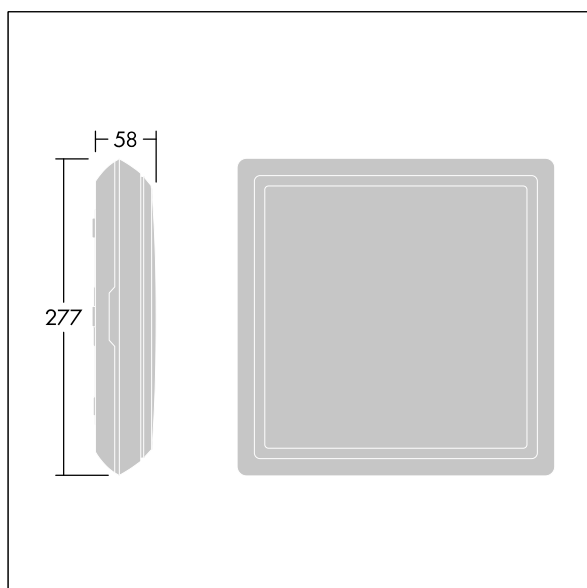

TLG_VYSQ_M_LD1.wmf

Dette produktet inneholder en lyskilde med energieffektivitetsklasse C.

Alle verdier merket med * er merkeverdi. Thorn bruker utprøvde og testede komponenter fra ledende leverandører, men det kan skje enkelttilfeller av teknologirelatert svikt i individuelle LED i løpet av beregnet levetid for produktet. Internasjonale standarder setter toleransen i innledende fluks og tilkoblet effekt til $\pm 10\%$. Med mindre annet er oppgitt, gjelder verdiene for en omgivelsestemperatur på 25°C .

Thorn Lighting driver konstant utvikling og forbedring av sine produkter. Rettighetene gjelder endringer i spesifikasjoner uten opplysning på forhånd, enten personlig eller offentlig. © Thorn Lighting