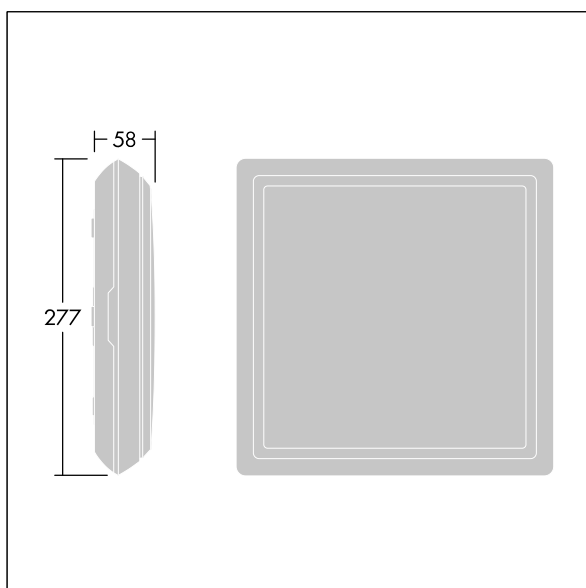

TLG_VYSQ_M_LD1.wmf

Dette produktet inneholder en lyskilde med energieffektivitetsklasse C.

Alle verdier merket med * er merkeverdi. Thorn bruker utprøvde og testede komponenter fra ledende leverandører, men det kan skje enkelttilfeller av teknologirelatert svikt i individuelle LED i løpet av beregnet levetid for produktet. Internasjonale standarder setter toleransen i innledende fluks og tilkoblet effekt til $\pm 10\%$. Med mindre annet er oppgitt, gjelder verdiene for en omgivelsestemperatur på 25°C .

Thorn Lighting driver konstant utvikling og forbedring av sine produkter. Rettighetene gjelder endringer i spesifikasjoner uten opplysning på forhånd, enten personlig eller offentlig. © Thorn Lighting