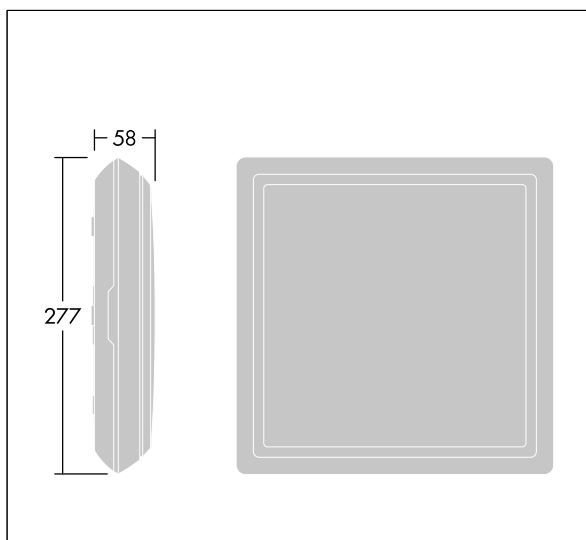

Voyager Square

THORN

96635069 VOY SQUARE 220 P MSW E3D WH SP1-E001-L

Voyager Square

En smal, kvadratisk, utenpåliggende, LED-sikkerhetsskiltarmatur. Armatur med lokal batteriforsyning for 3 timer nødlys i kontinuerlig eller ikke-kontinuerlig modus, med automatisk test (autotest) via armatur, valgfri sentral overvåking via DALI, visning av armaturstatus via status-LED. NFC-grensesnitt for adressering, konfigurering og vedlikehold via PROset Pen (artikkel: 22170290) eller PROset-app, adressering er alternativt også mulig visuelt eller via EZ-adressering. Ikke-konstant og konstant modus angis via bro og NFC-grensesnitt (for Autotest-armaturer, i tilfelle DALI-styrte armaturer skal dette utføres over systemet). Strømforsyning: 220-240 Vac ($\pm 10\%$), 50/60 Hz. Armaturhus: formstøpt polykarbonat. Avskjerming: opal polykarbonat, med limt, preget retningspil (venstre) nødutgangspiktogram i henhold til ISO 7010. Jevnt bakgrunnslys på piktogram, luminans $> 500 \text{ cd/m}^2$ i det hvite området og 200 cd/m^2 i gjennomsnitt i nettstrømodus (i henhold til DIN 4844), minimum 2 cd/m^2 i nødmodus (i henhold til EN 1838). Gjenkjennelsesavstand i henhold til EN 1838: 44 m. Elektrisk dobbeltisolert klasse II, IP65, Slagfasthet: IK10. Romtemperatur: 0°C til $+35^\circ\text{C}$. Egnert for direktemontering på vegg. Sløyfing er mulig for kabler opptil $2,5 \text{ mm}^2$. BESA-kompatibel. Litium-jernfosfat-batteri (LFP) med 3 års garanti. Matvaresertifikat (skal brukes i områder med heleballerte matvarer). Armaturen har halogenfrie og silikonfrie ledninger. Armatur med D-symbol (for bruk i miljøer hvor det kan forventes oppsamling av elektrisk ledende støv på armaturen).

Mål: 277 x 277 x 58 mm
Luminaire input power: 5 W
Vekt: 1,15 kg

TLG_VYSQ_F_PDB_L_ON.jpg

Please also consult the additional information on the next page

Voyager Square

96635069 VOY SQUARE 220 P MSW E3D WH SP1-E001-L