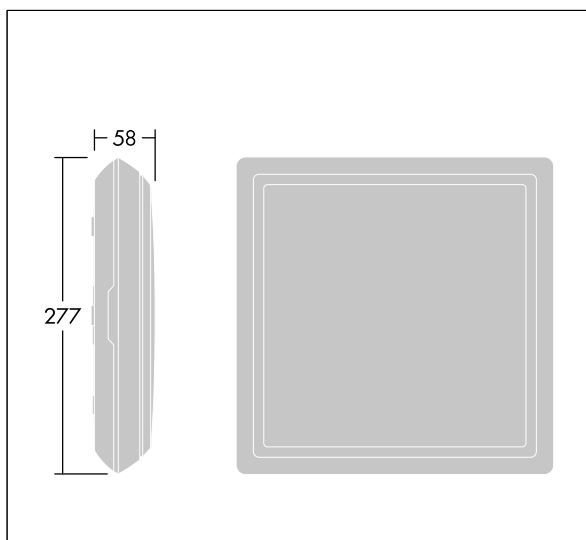

Voyager Square

THORN

96635067 VOY SQUARE 220 P MSW E1D WH SP1-E001-L

Voyager Square

En smal, kvadratisk, utenpåliggende, LED-sikkerhetsskiltarmatur. Armatur med lokal batteriforsyning for 1 time nødlys i kontinuerlig eller ikke-kontinuerlig modus, med automatisk test (autotest) via armatur, valgfri sentral overvåking via DALI, visning av armaturstatus via status-LED. NFC-grensesnitt for adressering, konfigurering og vedlikehold via PROset Pen (artikkel: 22170290) eller PROset-app, adressering er alternativt også mulig visuelt eller via EZ-adressering. Ikke-konstant og konstant modus angis via bro og NFC-grensesnitt (for Autotest-armaturer, i tilfelle DALI-styrte armaturer skal dette utføres over systemet). Strømforsyning: 220-240 Vac ($\pm 10\%$), 50/60 Hz. Armaturhus: formstøpt polykarbonat. Avskjerming: opal polykarbonat, med limt, preget retningspil (venstre) nødutgangspiktogram i henhold til ISO 7010. Jevnt bakgrunnslys på piktogram, luminans $> 500 \text{ cd/m}^2$ i det hvite området og 200 cd/m^2 i gjennomsnitt i nettstrømodus (i henhold til DIN 4844), minimum 2 cd/m^2 i nødmodus (i henhold til EN 1838). Gjenkjennelsesavstand i henhold til EN 1838: 44 m. Elektrisk dobbeltisolert klasse II, IP65, Slagfasthet: IK10. Romtemperatur: 0°C til $+35^\circ\text{C}$. Egnert for direktemontering på vegg. Sløyfing er mulig for kabler opptil $2,5 \text{ mm}^2$. BESA-kompatibel. Litium-jernfosfat-batteri (LFP) med 3 års garanti. Matvaresertifikat (skal brukes i områder med heleballerte matvarer). Armaturen har halogenfrie og silikonfrie ledninger. Armatur med D-symbol (for bruk i miljøer hvor det kan forventes oppsamling av elektrisk ledende støv på armaturen).

Mål: 277 x 277 x 58 mm
Luminaire input power: 5 W
Vekt: 1,15 kg

TLG_VYSQ_F_PDB_L_ON.jpg

Please also consult the additional information on the next page

Voyager Square

96635067 VOY SQUARE 220 P MSW E1D WH SP1-E001-L