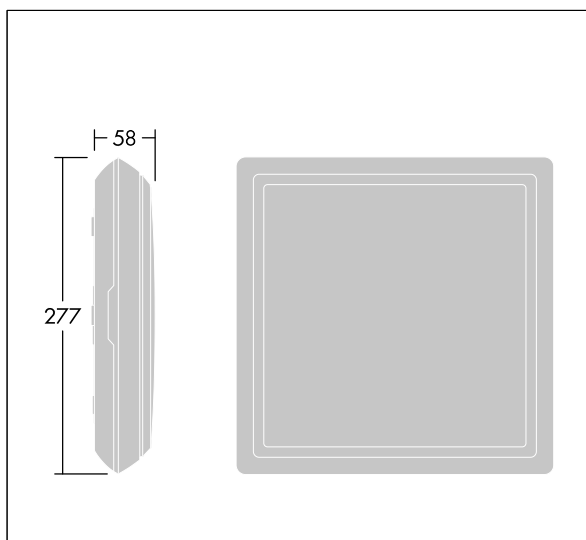

Voyager Square

THORN

96635067 VOY SQUARE 220 P MSW E1D WH SP1-E001-L

Voyager Square

En smal, kvadratisk, utenpåliggende, LED-sikkerhetsskiltarmatur. Armatur med lokal batteriforsyning for 1 time nødlis i kontinuerlig eller ikke-kontinuerlig modus, med automatisk test (autotest) via armatur, valgfri sentral overvåking via DALI, visning av armaturstatus via status-LED. NFC-grensesnitt for adressering, konfigurering og vedlikehold via PROset Pen (artikkel: 22170290) eller PROset-app, adressering er alternativt også mulig visuelt eller via EZ-adressering. Ikke-konstant og konstant modus angis via bro og NFC-grensesnitt (for Autotest-armaturer, i tilfelle DALI-styrte armaturer skal dette utføres over systemet). Strømforsyning: 220-240 Vac ($\pm 10\%$), 50/60 Hz. Armaturhus: formstøpt polykarbonat. Avskjerming: opal polykarbonat, med limt, preget retningspil (venstre) nødutgangspiktogram i henhold til ISO 7010. Jevnt bakgrunnslys på piktogram, luminans $> 500 \text{ cd/m}^2$ i det hvite området og 200 cd/m^2 i gjennomsnitt i nettstrømodus (i henhold til DIN 4844), minimum 2 cd/m^2 i nødmodus (i henhold til EN 1838). Gjenkjennelsesavstand i henhold til EN 1838: 44 m. Elektrisk dobbeltisolert klasse II, IP65, Slagfasthet: IK10. Romtemperatur: 0°C til $+35^\circ\text{C}$. Egnert for direktemontering på vegg. Sløyfing er mulig for kabler opptil $2,5 \text{ mm}^2$. BESA-kompatibel. Litium-jernfosfat-batteri (LFP) med 3 års garanti. Matvaresertifikat (skal brukes i områder med heleballerte matvarer). Armaturen har halogenfrie og silikonfrie ledninger. Armatur med D-symbol (for bruk i miljøer hvor det kan forventes oppsamling av elektrisk ledende støv på armaturen).

Mål: 277 x 277 x 58 mm
Luminaire input power: 5 W
Vekt: 1,15 kg

TLG_VYSQ_F_PDB_L_ON.jpg

Please also consult the additional information on the next page

Voyager Square

96635067 VOY SQUARE 220 P MSW E1D WH SP1-E001-L