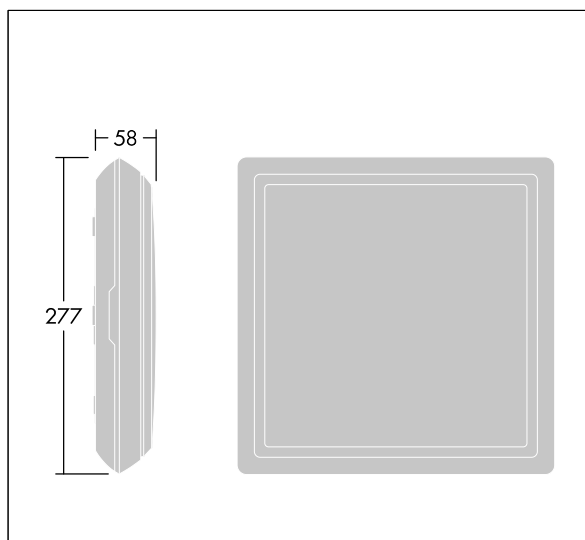

Voyager Square

THORN

96635066 VOY SQUARE 220 P MSW E3D WH SP1-E002-R

Voyager Square

En smal, kvadratisk, utenpåliggende, LED-sikkerhetsskiltarmatur. Armatur med lokal batteriforsyning for 3 timer nødlys i kontinuerlig eller ikke-kontinuerlig modus, med automatisk test (autotest) via armatur, valgfri sentral overvåking via DALI, visning av armaturstatus via status-LED. NFC-grensesnitt for adressering, konfigurering og vedlikehold via PROset Pen (artikkel: 22170290) eller PROset-app, adressering er alternativt også mulig visuelt eller via EZ-adressering. Ikke-konstant og konstant modus angis via bro og NFC-grensesnitt (for Autotest-armaturer, i tilfelle DALI-styrte armaturer skal dette utføres over systemet). Strømforsyning: 220-240 Vac ($\pm 10\%$), 50/60 Hz. Armaturhus: formstøpt polykarbonat. Avskjerming: opal polykarbonat, med limt, preget retningspil (høyre) nødutgangspiktogram i henhold til ISO 7010. Jevnt bakgrunnslys på piktogram, luminans $> 500 \text{ cd/m}^2$ i det hvite området og 200 cd/m^2 i gjennomsnitt i nettstrømmodus (i henhold til DIN 4844), minimum 2 cd/m^2 i nødmodus (i henhold til EN 1838). Gjenkjennelsesavstand i henhold til EN 1838: 44 m. Elektrisk dobbeltisolert klasse II, IP65, Slagfasthet: IK10. Romtemperatur: 0°C til $+35^\circ\text{C}$. Egnert for direktemontering på vegg. Sløyfing er mulig for kabler opptil $2,5 \text{ mm}^2$. BESA-kompatibel. Litium-jernfosfat-batteri (LFP) med 3 års garanti. Matvaresertifikat (skal brukes i områder med heleballerte matvarer). Armaturen har halogenfrie og silikonfrie ledninger. Armatur med D-symbol (for bruk i miljøer hvor det kan forventes oppsamling av elektrisk ledende støv på armaturen).

Mål: 277 x 277 x 58 mm
Luminaire input power: 5 W
Vekt: 1,15 kg

TLG_VYSQ_F_PDB_R_ON.jpg

Please also consult the additional information on the next page

Voyager Square

96635066 VOY SQUARE 220 P MSW E3D WH SP1-E002-R