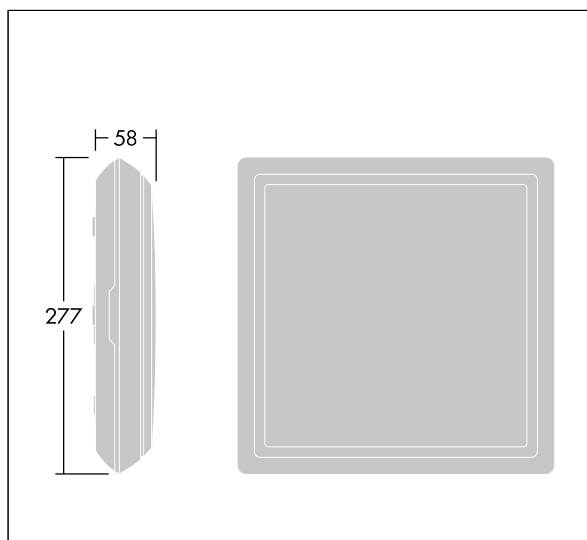

Voyager Square

THORN

96635064 VOY SQUARE 220 P MSW E1D WH SP1-E002-D

Voyager Square

En smal, kvadratisk, utenpåliggende, LED-sikkerhetsskiltarmatur. Armatur med lokal batteriforsyning for 1 time nødlys i kontinuerlig eller ikke-kontinuerlig modus, med automatisk test (autotest) via armatur, valgfri sentral overvåking via DALI, visning av armaturstatus via status-LED. NFC-grensesnitt for adressering, konfigurering og vedlikehold via PROset Pen (artikkel: 22170290) eller PROset-app, adressering er alternativt også mulig visuelt eller via EZ-adressering. Ikke-konstant og konstant modus angis via bro og NFC-grensesnitt (for Autotest-armaturer, i tilfelle DALI-styrte armaturer skal dette utføres over systemet). Strømforsyning: 220-240 Vac ($\pm 10\%$), 50/60 Hz. Armaturhus: formstøpt polykarbonat. Avskjerming: opal polykarbonat, med limt, preget retningspil (ned) nødutgangspiktogram i henhold til ISO 7010. Jevnt bakgrunnslys på piktogram, luminans $> 500 \text{ cd/m}^2$ i det hvite området og 200 cd/m^2 i gjennomsnitt i nettstrømodus (i henhold til DIN 4844), minimum 2 cd/m^2 i nødmodus (i henhold til EN 1838). Gjenkjennelsesavstand i henhold til EN 1838: 44 m. Elektrisk dobbeltisolert klasse II, IP65, Slagfasthet: IK10. Romtemperatur: 0°C til $+35^\circ\text{C}$. Egnert for direktemontering på vegg. Sløyfing er mulig for kabler opptil $2,5 \text{ mm}^2$. BESA-kompatibel. Litium-jernfosfat-batteri (LFP) med 3 års garanti. Matvaresertifikat (skal brukes i områder med heleballerte matvarer). Armaturen har halogenfrie og silikonfrie ledninger. Armatur med D-symbol (for bruk i miljøer hvor det kan forventes oppsamling av elektrisk ledende støv på armaturen).

Mål: 277 x 277 x 58 mm
Luminaire input power: 5 W
Vekt: 1,15 kg

TLG_VYSQ_F_PDB_D_ON.jpg

Please also consult the additional information on the next page

Voyager Square

96635064 VOY SQUARE 220 P MSW E1D WH SP1-E002-D