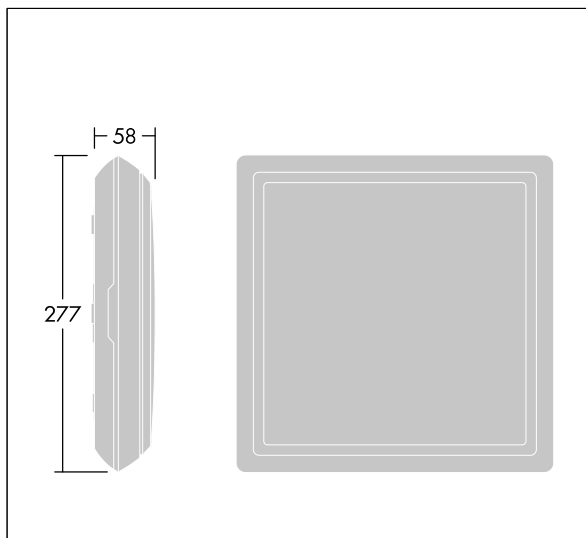

Voyager Square

THORN

96635064 VOY SQUARE 220 P MSW E1D WH SP1-E002-D

Voyager Square

En smal, kvadratisk, utenpåliggende, LED-sikkerhetsskiltarmatur. Armatur med lokal batteriforsyning for 1 time nødllys i kontinuerlig eller ikke-kontinuerlig modus, med automatisk test (autotest) via armatur, valgfri sentral overvåking via DALI, visning av armaturstatus via status-LED. NFC-grensesnitt for adressering, konfigurering og vedlikehold via PROset Pen (artikkel: 22170290) eller PROset-app, adressering er alternativt også mulig visuelt eller via EZ-adressering. Ikke-konstant og konstant modus angis via bro og NFC-grensesnitt (for Autotest-armaturer, i tilfelle DALI-styrte armaturer skal dette utføres over systemet). Strømforsyning: 220-240 Vac ($\pm 10\%$), 50/60 Hz. Armaturhus: formstøpt polykarbonat. Avskjerming: opal polykarbonat, med limt, preget retningspil (ned) nødutgangspiktogram i henhold til ISO 7010. Jevnt bakgrunnslys på piktogram, luminans $> 500 \text{ cd/m}^2$ i det hvite området og 200 cd/m^2 i gjennomsnitt i nettstrømmodus (i henhold til DIN 4844), minimum 2 cd/m^2 i nødmodus (i henhold til EN 1838). Gjenkjennelsesavstand i henhold til EN 1838: 44 m. Elektrisk dobbeltisolert klasse II, IP65, Slagfasthet: IK10. Romtemperatur: 0°C til $+35^\circ\text{C}$. Egnert for direktemontering på vegg. Sløyfing er mulig for kabler opptil $2,5 \text{ mm}^2$. BESA-kompatibel. Litium-jernfosfat-batteri (LFP) med 3 års garanti. Matvaresertifikat (skal brukes i områder med heleballerte matvarer). Armaturen har halogenfrie og silikonfrie ledninger. Armatur med D-symbol (for bruk i miljøer hvor det kan forventes oppsamling av elektrisk ledende støv på armaturen).

Mål: 277 x 277 x 58 mm
Luminaire input power: 5 W
Vekt: 1,15 kg

TLG_VYSQ_F_PDB_D_ON.jpg

Please also consult the additional information on the next page

Voyager Square

96635064 VOY SQUARE 220 P MSW E1D WH SP1-E002-D