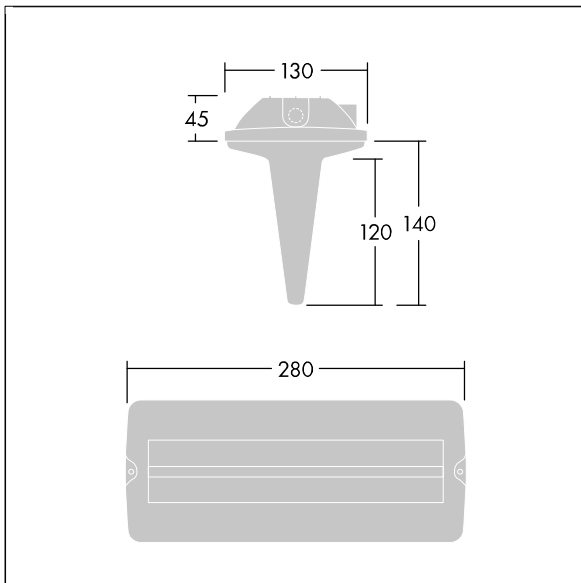

TLG_VYSO_M_MSFES.wmf