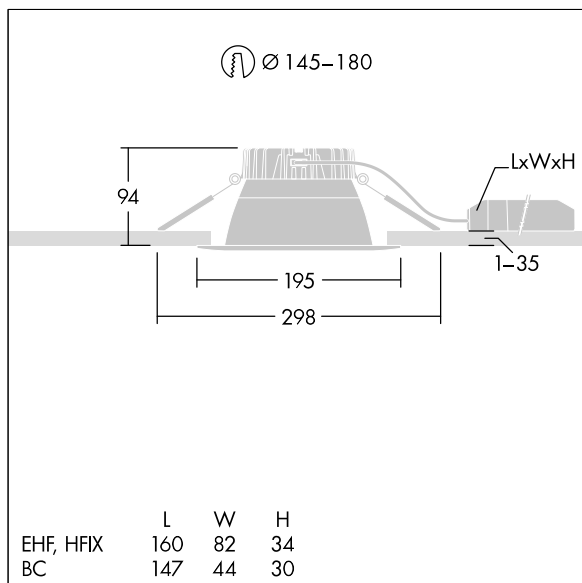

TLG_CTU3_M_EHFM.wmf

Dette produktet inneholder en lyskilde med energieffektivitetsklasse D.