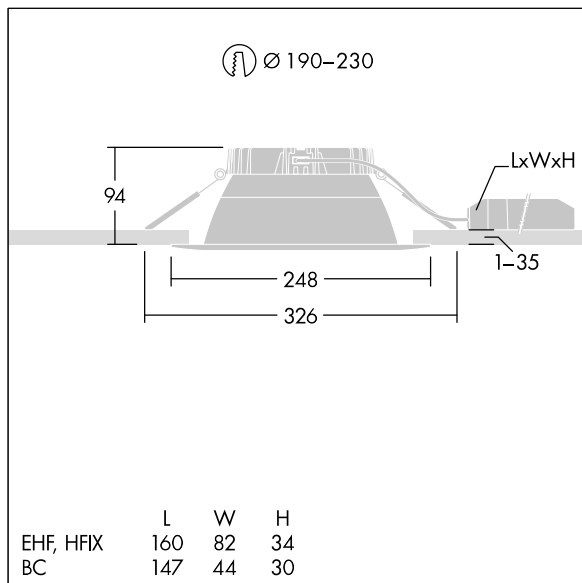

96635048 CETUS3 L 3000-840 EHF RWH

Cetus

En innfelt LED-downlight for lav høyde. Egnet for takutsparinger Ø190-230 mm for enkel renovering eller rask førstemontering. Ekstern, pluggbar, Fast ytelse LED-driver med DC-funksjonalitet, justerbar 50–100 %, NFC-konfigurerbar. Sløyfing mulig. Armaturhus: presstøpt aluminium for varmeledning. Avskjerming: polykarbonat, jevn reflektor i hvit finish med bred stråle. Reflektor og kant: svært reflekterende polykarbonat av høy kvalitet. Klasse II elektrisk, IP44_IP20. Fjærklemmer egnet for taktykkelser fra 1 til 35 mm. Med 4000K LED

Mål: Ø248 x 100 mm
 Luminaire input power: 26,9 W
 Lysutbytte fra armatur: 3463 lm
 Armatureffektivitet: 129 lm/W
 Vekt: 0,81 kg

TLG_CTU3_F_L_LED_RWH_Persp.jpg

TLG_CTU3_M_EHFL.wmf

Dette produktet inneholder en lyskilde med energieffektivitetsklasse C.