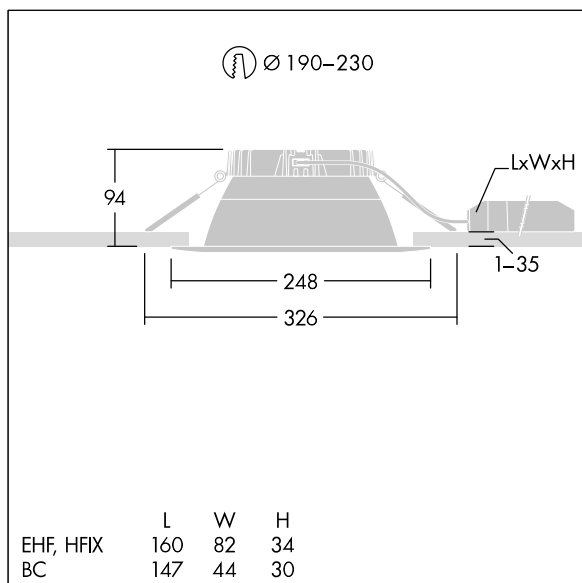

## Cetus

En innfelt LED-downlight for lav høyde. Egnet for takutsparinger Ø190-230 mm for enkel renovering eller rask førstemontering. Ekstern, pluggbar, Fast ytelse LED-driver med DC-funksjonalitet, justerbar 50–100 %, NFC-konfigurerbar. Sløyfing mulig. Armaturhus: presstøpt aluminium for varmeledning. Avskjerming: polykarbonat, jevn reflektor i hvit finish med bred stråle. Reflektor og kant: svært reflekterende polykarbonat av høy kvalitet. Klasse II elektrisk, IP44\_IP20. Fjærklemmer egnet for taktykkelser fra 1 til 35 mm. Med 4000K LED

Mål: Ø248 x 100 mm  
 Luminaire input power: 26,9 W  
 Lysutbytte fra armatur: 3463 lm  
 Armatureffektivitet: 129 lm/W  
 Vekt: 0,81 kg

TLG\_CTU3\_F\_L\_LED\_RWH\_Persp.jpg

TLG\_CTU3\_M\_EHFL.wmf

Dette produktet inneholder en lyskilde med energieffektivitetsklasse C.