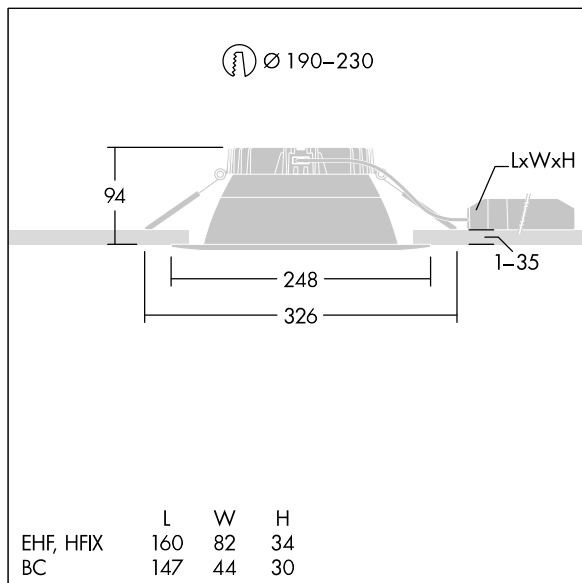

## 96635047 CETUS3 L 2000-840 EHF RWH

## Cetus

En innfelt LED-downlight for lav høyde. Egnet for takutsparinger Ø190-230 mm for enkel renovering eller rask førstemontering. Ekstern, pluggbar, Fast ytelse LED-driver med DC-funksjonalitet, justerbar 50–100 %, NFC-konfigurerbar. Sløyfing mulig. Armaturhus: presstøpt aluminium for varmeledning. Avskjerming: polykarbonat, jevn reflektor i hvit finish med bred stråle. Reflektor og kant: svært reflekterende polykarbonat av høy kvalitet. Klasse II elektrisk, IP44\_IP20. Fjærklemmer egnet for taktykkelser fra 1 til 35 mm. Med 4000K LED

Mål: Ø248 x 100 mm  
 Luminaire input power: 16,3 W  
 Lysutbytte fra armatur: 2208 lm  
 Armatureffektivitet: 135 lm/W  
 Vekt: 0,79 kg

TLG\_CTU3\_F\_L\_LED\_RWH\_Persp.jpg

TLG\_CTU3\_M\_EHFL.wmf

Dette produktet inneholder en lyskilde med energieffektivitetsklasse C.