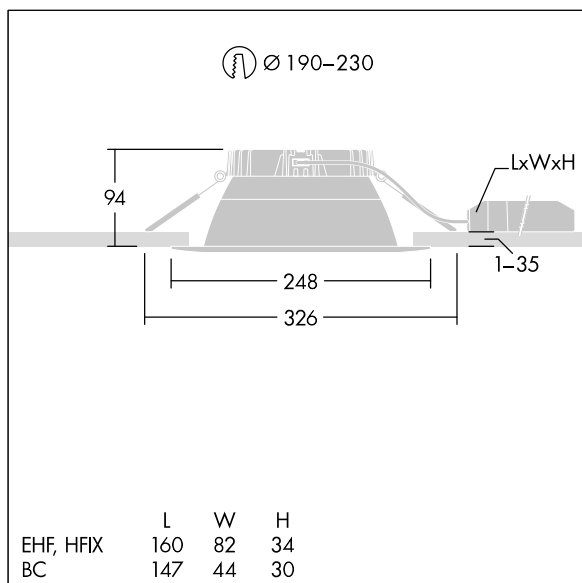

96635046 CETUS3 L 1000-840 EHF RWH

Cetus

En innfelt LED-downlight for lav høyde. Egnet for takutsparinger Ø190-230 mm for enkel renovering eller rask førstemontering. Ekstern, pluggbar, Fast ytelse LED-driver med DC-funksjonalitet, justerbar 50–100 %, NFC-konfigurerbar. Sløyfing mulig. Armaturhus: presstøpt aluminium for varmeledning. Avskjerming: polykarbonat, jevn reflektor i hvit finish med bred stråle. Reflektor og kant: svært reflekterende polykarbonat av høy kvalitet. Klasse II elektrisk, IP44_IP20. Fjærklemmer egnet for taktykkelser fra 1 til 35 mm. Med 4000K LED

Mål: Ø248 x 100 mm
 Luminaire input power: 8,8 W
 Lysutbytte fra armatur: 1140 lm
 Armatureffektivitet: 130 lm/W
 Vekt: 0,79 kg

TLG_CTU3_F_L_LED_RWH_Persp.jpg

TLG_CTU3_M_EHFL.wmf

Dette produktet inneholder en lyskilde med energieffektivitetsklasse C.