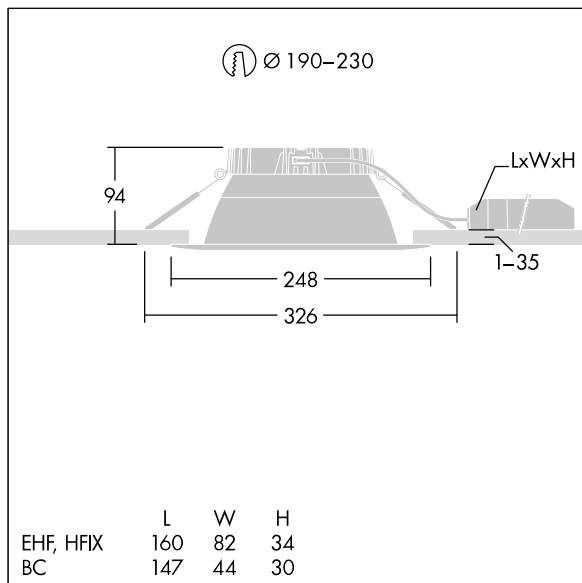

96635046 CETUS3 L 1000-840 EHF RWH

Cetus

En innfelt LED-downlight for lav høyde. Egnert for takutsparinger Ø190-230 mm for enkel renovering eller rask førstemontering. Ekstern, pluggbar, Fast ytelse LED-driver med DC-funksjonalitet, justerbar 50–100 %, NFC-konfigurerbar. Sløyfing mulig. Armaturhus: presstøpt aluminium for varmeledning. Avskjerming: polykarbonat, jevn reflektor i hvit finish med bred stråle. Reflektor og kant: svært reflekterende polykarbonat av høy kvalitet. Klasse II elektrisk, IP44_IP20. Fjærklemmer egnet for taktykkelser fra 1 til 35 mm. Med 4000K LED

Mål: Ø248 x 100 mm
 Luminaire input power: 8,8 W
 Lysutbytte fra armatur: 1140 lm
 Armatureffektivitet: 130 lm/W
 Vekt: 0,79 kg

TLG_CTU3_F_L_LED_RWH_Persp.jpg

TLG_CTU3_M_EHFL.wmf

Dette produktet inneholder en lyskilde med energieffektivitetsklasse C.