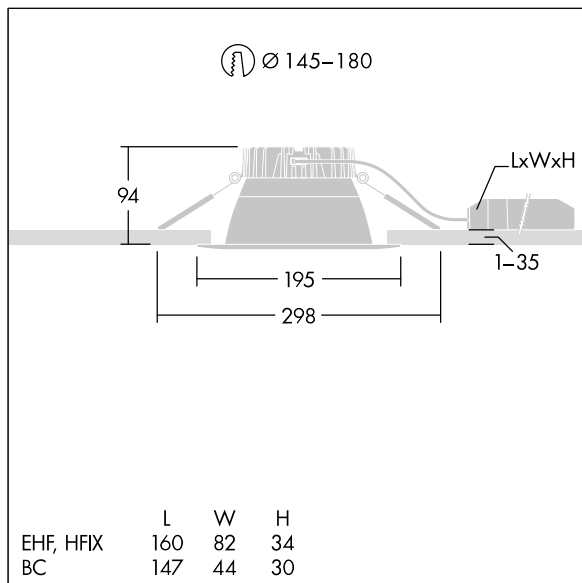

## Cetus

En innfelt LED-downlight for lav høyde. Egnet for takutsparinger Ø145-180 mm for enkel renovering eller rask førstemontering. Ekstern, pluggbar, Fast ytelse LED-driver med DC-funksjonalitet, justerbar 50–100 %, NFC-konfigurerbar. Sløyfing mulig. Armaturhus: presstøpt aluminium for varmeledning. Avskjerming: polykarbonat, jevn reflektor i hvit finish med bred stråle. Reflektor og kant: svært reflekterende polykarbonat av høy kvalitet. Klasse II elektrisk, IP44\_IP20. Fjærklemmer egnet for taktykkelser fra 1 til 35 mm. Med 4000K LED

Mål: Ø195 x 100 mm  
 Luminaire input power: 26,9 W  
 Lysutbytte fra armatur: 3222 lm  
 Armatureffektivitet: 120 lm/W  
 Vekt: 0,69 kg

TLG\_CTU3\_F\_M\_LED\_RWH\_Persp.jpg

TLG\_CTU3\_M\_EHFM.wmf

Dette produktet inneholder en lyskilde med energieffektivitetsklasse C.