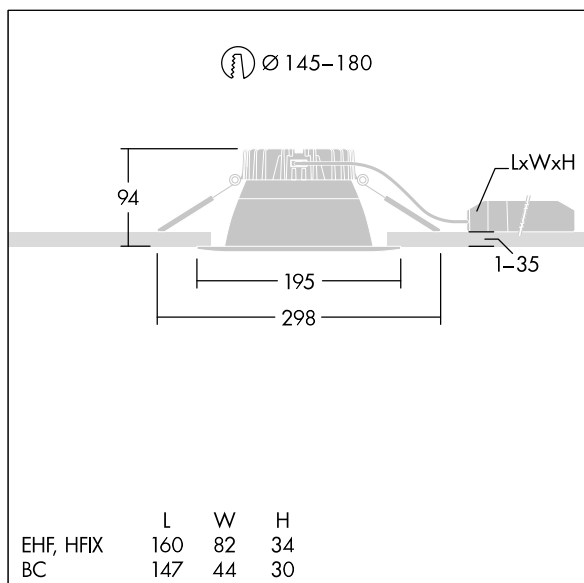

96635045 CETUS3 M 3000-840 EHF RWH

Cetus

En innfelt LED-downlight for lav høyde. Egnet for takutsparinger Ø145-180 mm for enkel renovering eller rask førstemontering. Ekstern, pluggbar, Fast ytelse LED-driver med DC-funksjonalitet, justerbar 50–100 %, NFC-konfigurerbar. Sløyfing mulig. Armaturhus: presstøpt aluminium for varmeledning. Avskjerming: polykarbonat, jevn reflektor i hvit finish med bred stråle. Reflektor og kant: svært reflekterende polykarbonat av høy kvalitet. Klasse II elektrisk, IP44_IP20. Fjærklemmer egnet for taktykkelser fra 1 til 35 mm. Med 4000K LED

Mål: Ø195 x 100 mm
 Luminaire input power: 26,9 W
 Lysutbytte fra armatur: 3222 lm
 Armatureffektivitet: 120 lm/W
 Vekt: 0,69 kg

TLG_CTU3_F_M_LED_RWH_Persp.jpg

TLG_CTU3_M_EHFM.wmf

Dette produktet inneholder en lyskilde med energieffektivitetsklasse C.