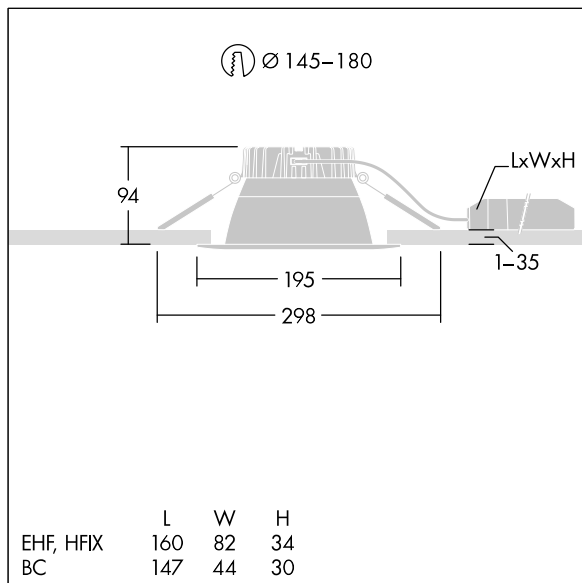

Cetus

En innfelt LED-downlight for lav høyde. Egnet for takutsparinger Ø145-180 mm for enkel renovering eller rask førstemontering. Ekstern, pluggbar, Fast ytelse LED-driver med DC-funksjonalitet, justerbar 50–100 %, NFC-konfigurerbar. Sløyfing mulig. Armaturhus: presstøpt aluminium for varmeledning. Avskjerming: polykarbonat, jevn reflektor i hvit finish med bred stråle. Reflektor og kant: svært reflekterende polykarbonat av høy kvalitet. Klasse II elektrisk, IP44_IP20. Fjærklemmer egnet for taktykkelser fra 1 til 35 mm. Med 4000K LED

Mål: Ø195 x 100 mm
 Luminaire input power: 8,8 W
 Lysutbytte fra armatur: 1057 lm
 Armatureffektivitet: 120 lm/W
 Vekt: 0,67 kg

TLG_CTU3_F_M_LED_RWH_Persp.jpg

TLG_CTU3_M_EHFM.wmf

Dette produktet inneholder en lyskilde med energieffektivitetsklasse C.